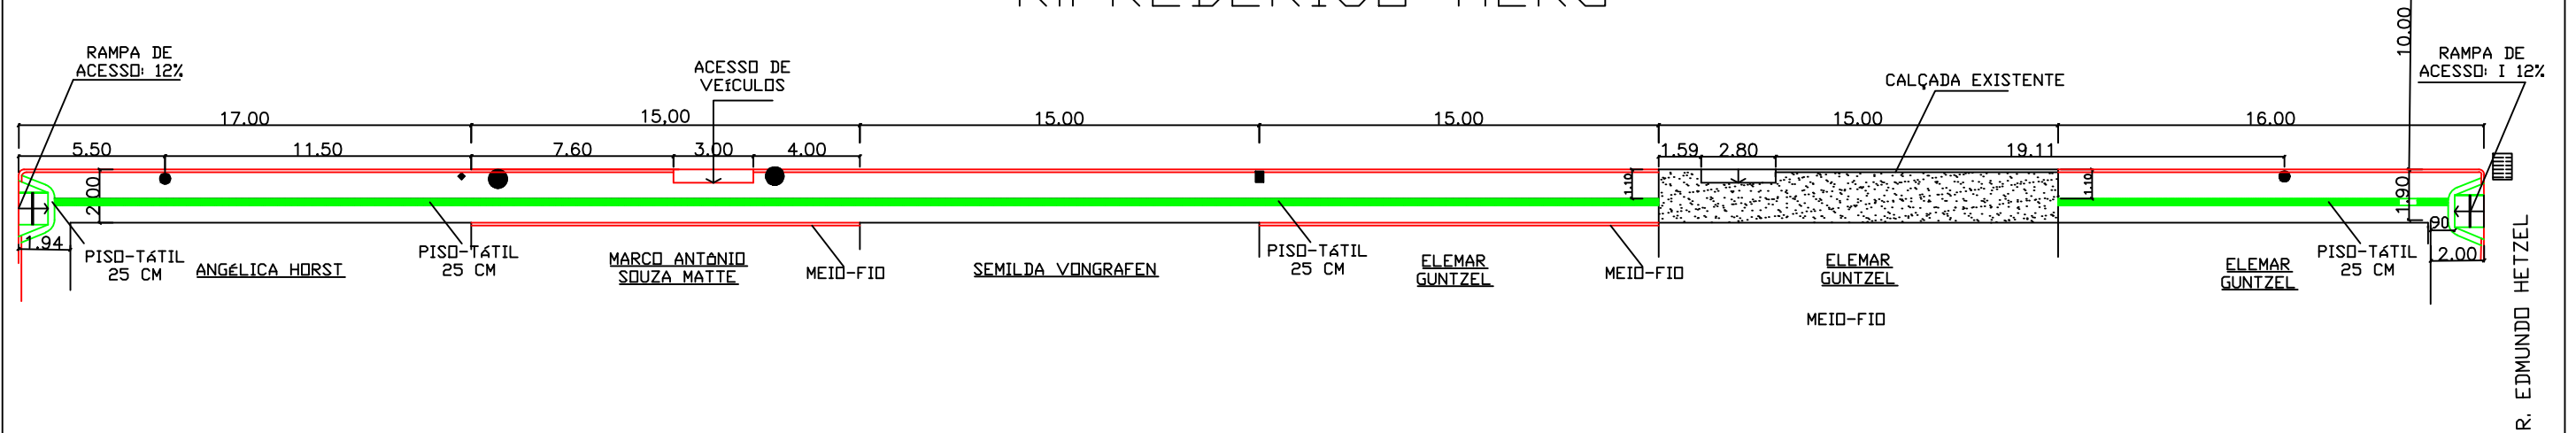

R. FREDERICO MERG

PLANTA BAIXA QUADRA 64

LEGENDA:

●	PLANTA
■	POSTE
▨	BUEIRO
◆	PLACA
■ (green)	PISO TÁTIL 25 CM LARG.
▨ (stippled)	PISO EXISTENTE

obra CALÇADA RUA FREDERICO MERG	
local QUINZE DE NOVENBRO -RS	
proprietário	AREA 1.087M2
PREFEITURA MUNICIPAL QUINZE DE NOVENBRO	escala 1/250
responsável técnico	prancha 02
ADRIANA FRANKE WILKE CAU A51181-1	
desenho PLANTA BAIXA	DATA 02/03/2020