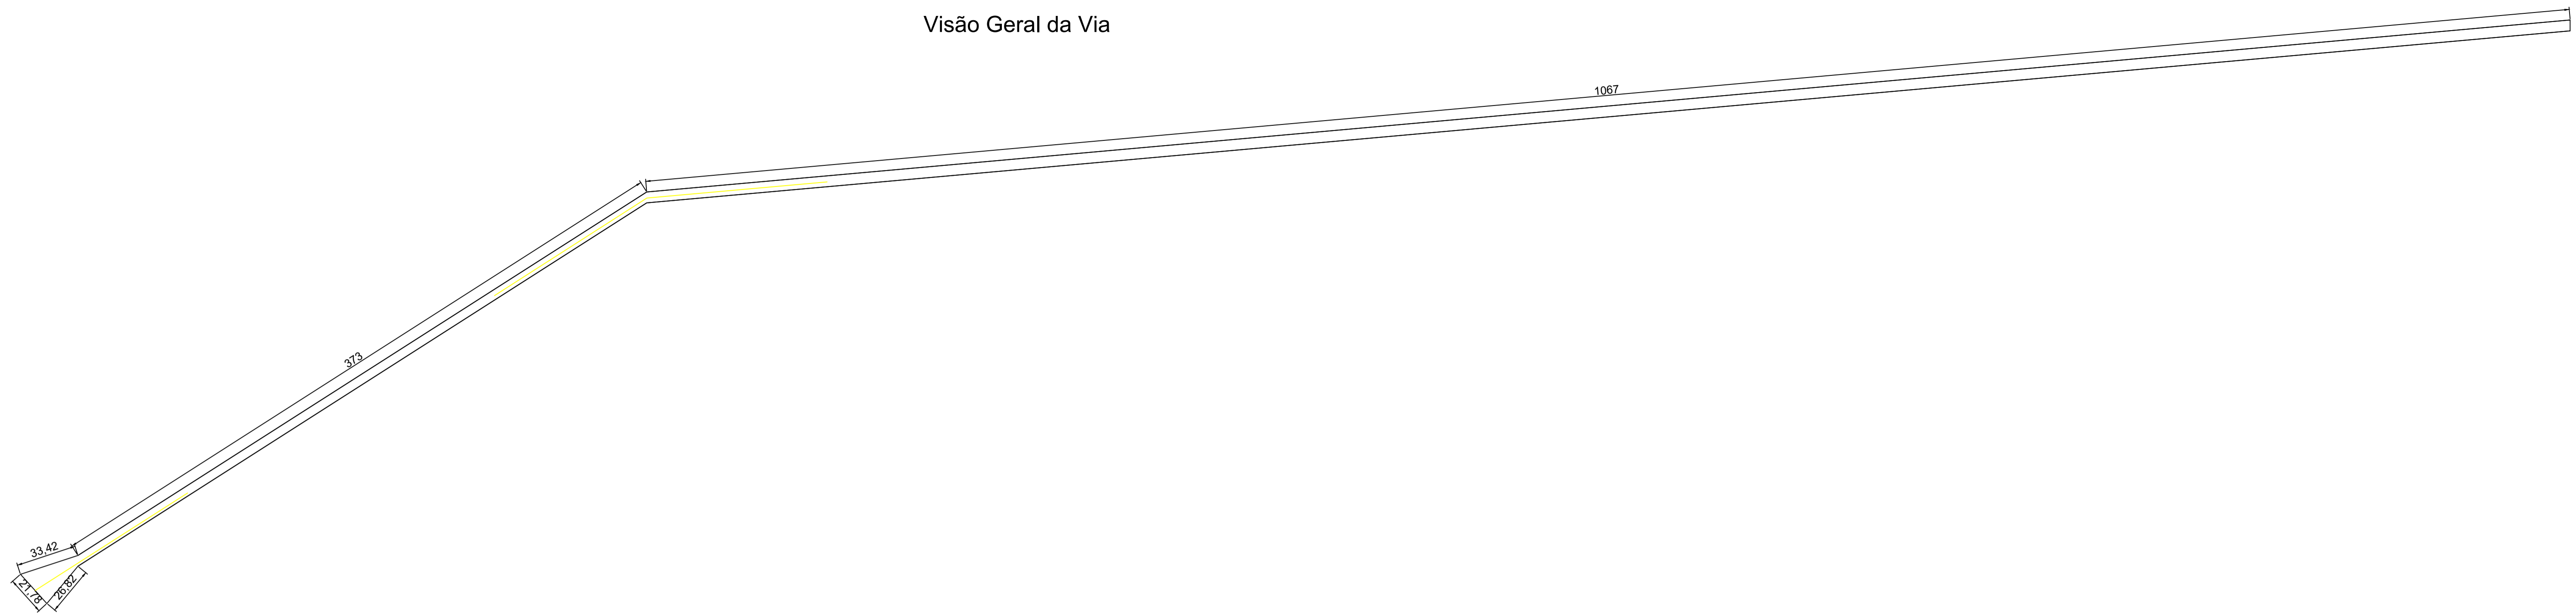

Visão Geral da Via

Visão Detalhada via trecho 373,00m

Visão Detalhada via trecho 1.067,00m