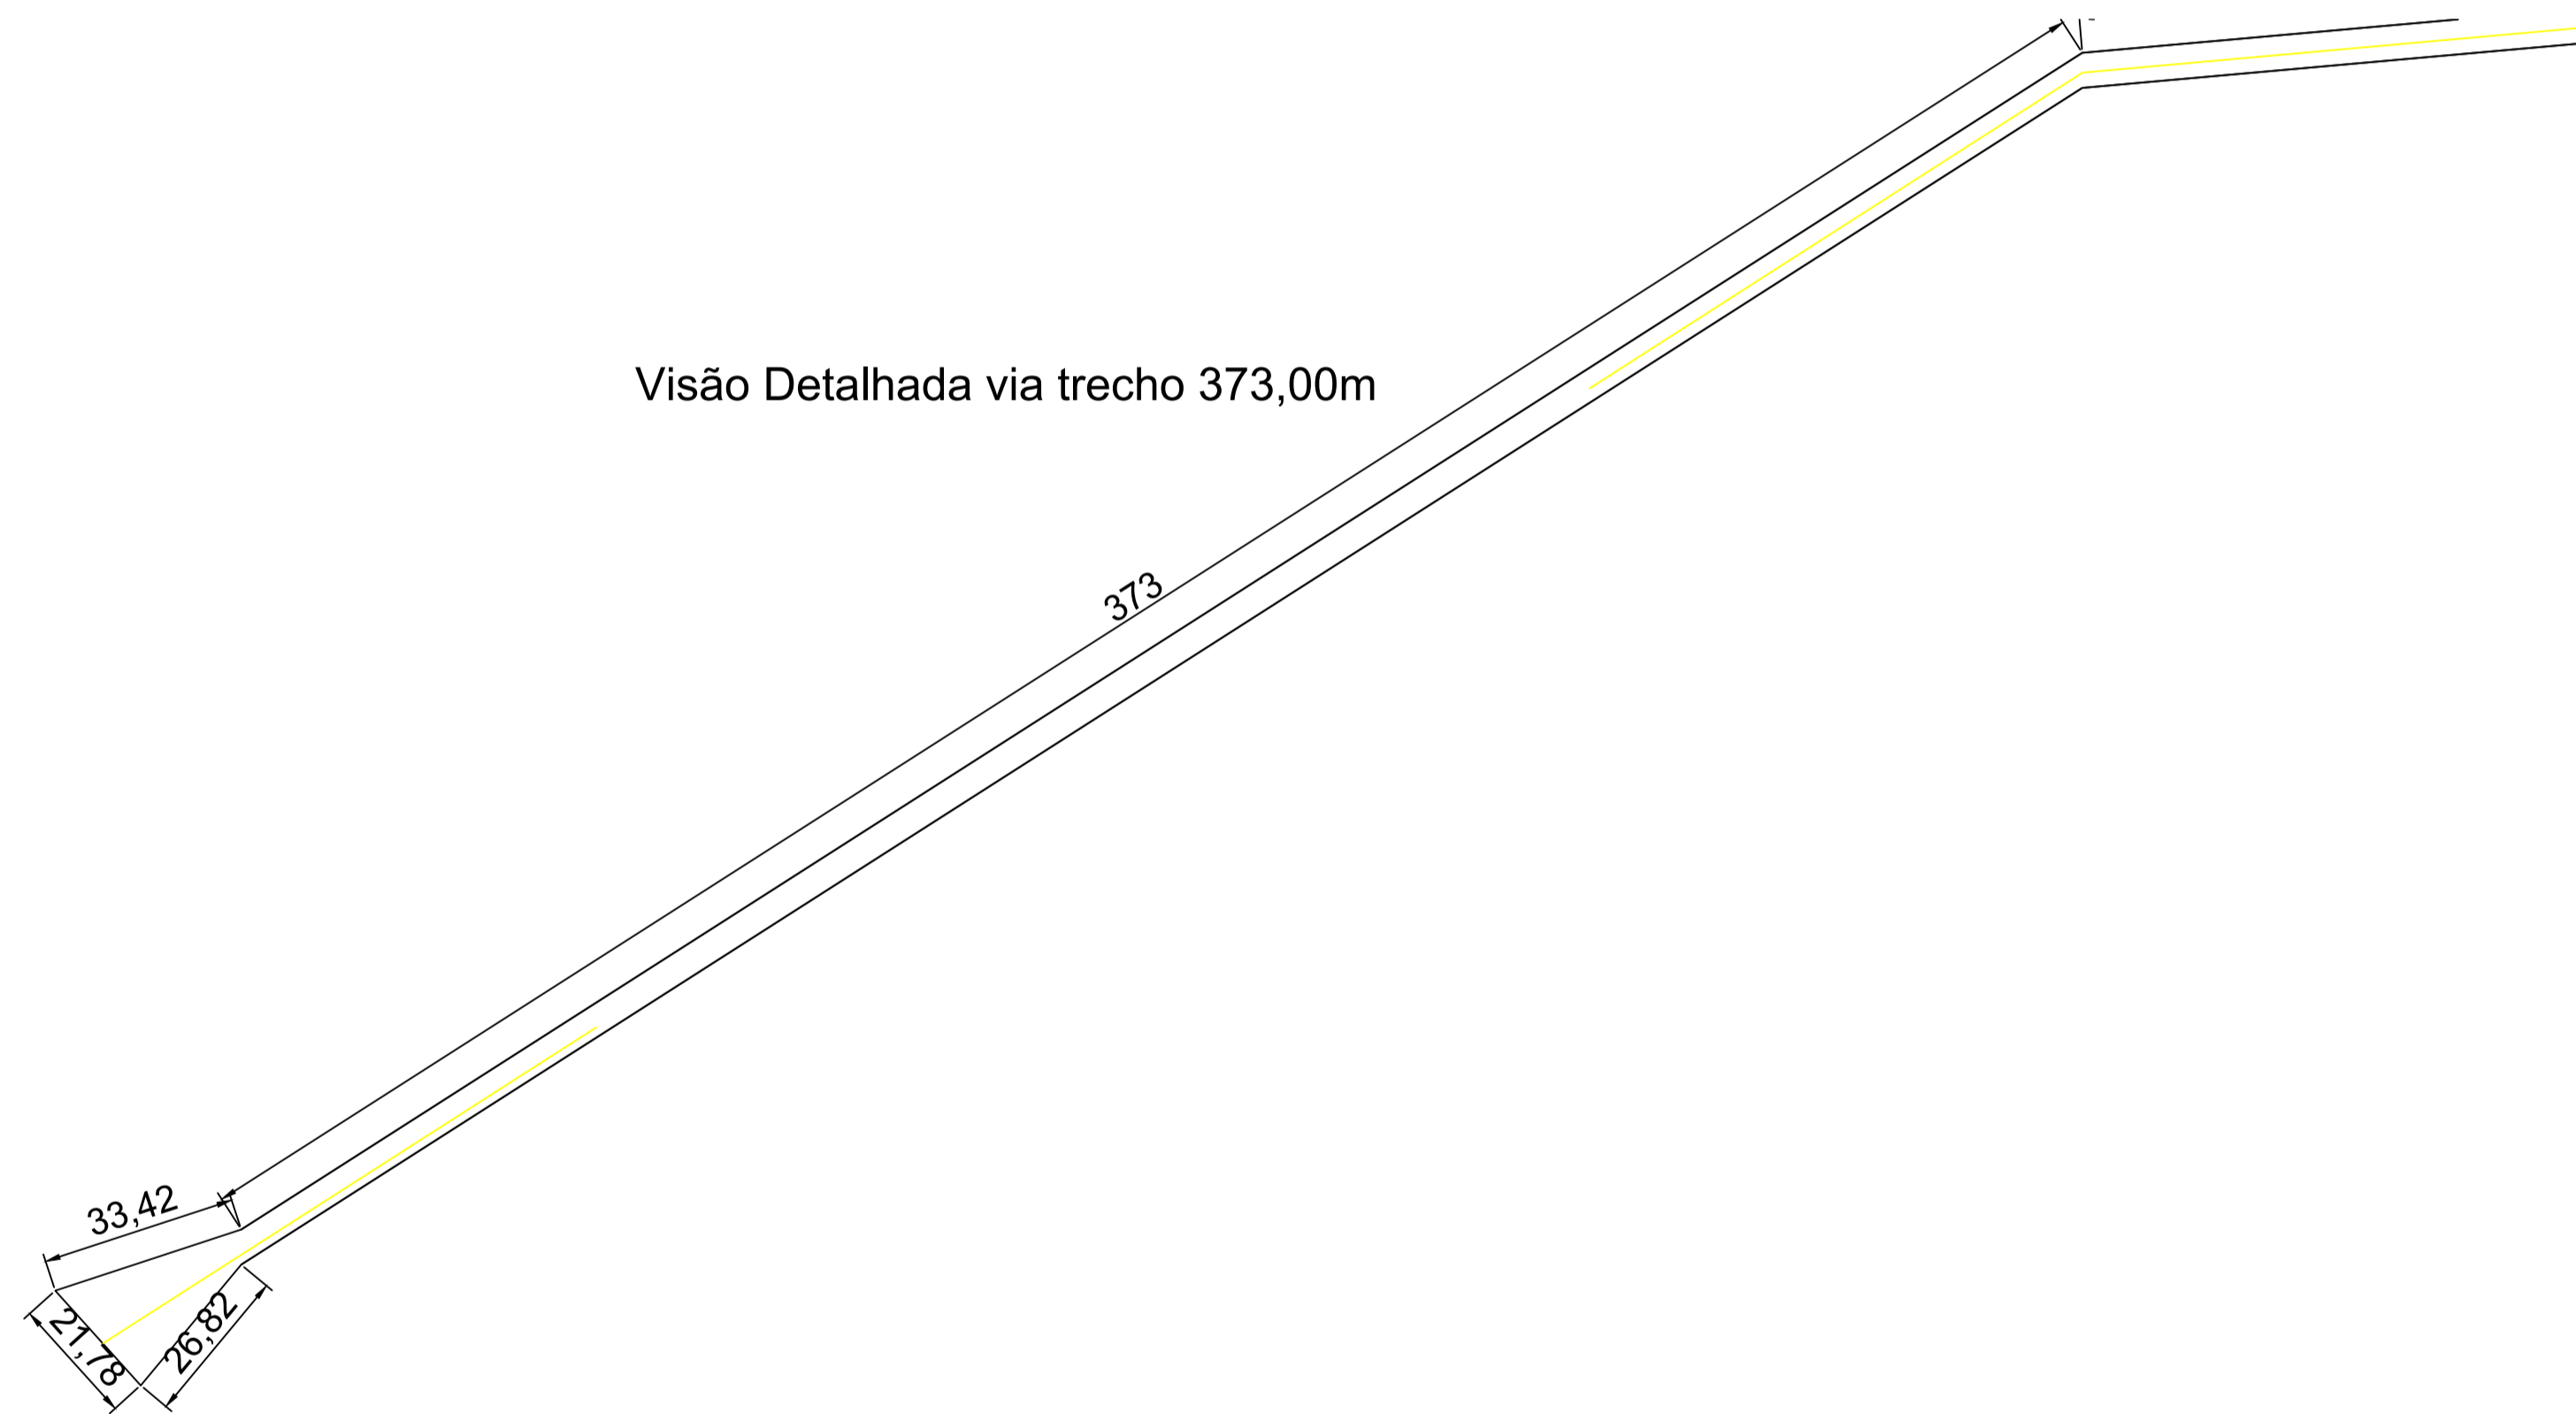

Visão Geral da Via

Visão Detalhada via trecho 373,00m

Visão Detalhada via trecho 1.067,00m