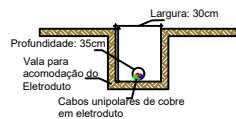

Detalhe da Caixa de Passagem

Vala para Eletrodutos Enterrados

LEGENDA

- LUMINÁRIAS
Poste com 3 Refletores/Holofote - LED 200W
- QUADROS E CAIXAS
Quadro de Distribuição Embutido
- Entrada Aérea
- Caixa de aterramento/passagem em concreto
- ELETRODUTOS
Eletroduto Subterrâneo tipo PEAD
- Indicação Neutro, Fase, Retorno, Proteção